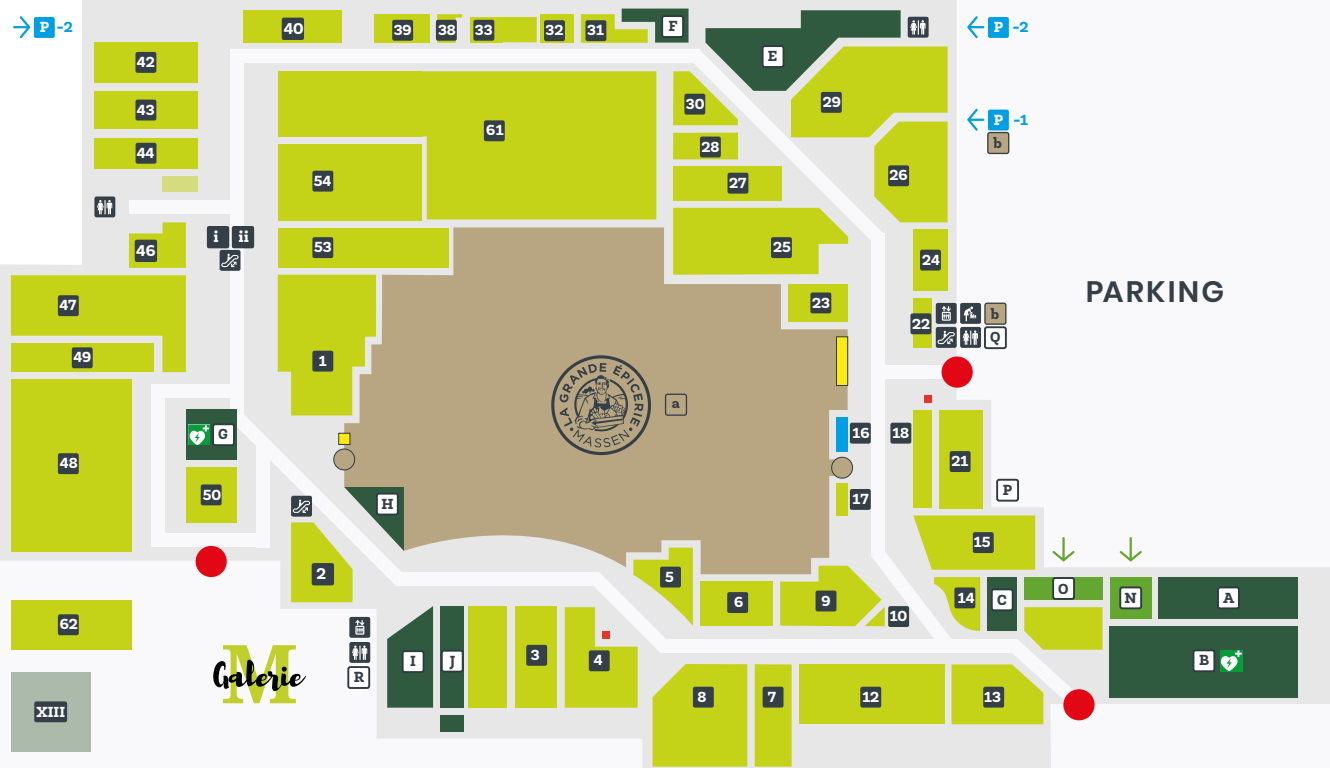

a La Grande Épicerie Massen
b Drink Center (-1)

Galerie

1. 1 Ville Neuve
2. 2 Loulou
3. 3 Blanche Loutre
4. 4 BCEE
5. 5 April
6. 6 Opti-Vue
7. 7 Gerry Weber
8. 8 Betty Barclay & Taifun
9. 9 Kolodziej
10. 10 MediaStore Kunstgalerie | galerie d'art
11. 12 Top Secret
12. 13 MediaStore
13. 14 Bäckerei | boulangerie
14. 15 Affaire de Fleurs
15. 16 Info
16. 17 Adler Lingerie
17. 18 Tabak | tabbac
18. 21 ByTom
19. 22 Old School Barbers
20. 23 Okaidi
21. 24 Mise au Green
22. 25 Chaussures Maniet
23. 26 PinguToys
24. 27 Damart
25. 28 Wajos
26. 29 Mayerline Brussels
27. 30 La Boutique du Coiffeur
28. 31 Passion'elle
29. 32 DailySun
30. 33 Cantata
31. 38 My Secret
32. 39 RyanHair
33. 40 Thermomix
34. 42 Alain Afflelou
35. 43 ONLY
36. 44 Jack&Jones
37. 46 Rituals
38. 47 JBC
39. 48 Calliste Fashion & Living
40. 49 Home & Office Building
41. 50 Voyages Flammang
42. 53 Medi-Market
43. 54 Esprit
44. 61 Schuh Schmid
45. 62 Edelweiss

1. i Fressnapf (-1)
   ii Crèche Klengen Haas (-1)

PARC

1. I PlumArt
   II Adler Mode
   V A.S. Adventure
   VI HiFi International
   VIII Roller
   VIII Roller Lager / Dépôt
   IX Petrymobil
   X Action
   XIV CarWash
   Self-CarWash

FUEL STATION

1. XII BP
   XIII Aral

RESTAURANTS & BISTROS

1. A El Toro Meat Club
   B Brasserie Op der Haart
   C An der Bakstuff
   E Primavera Ristorante
   F Maison Mignon
   G Diekirch Lounge
   I Self-Bistro am Steyrplatz
   J Wiener Kaffeehaus
   L Bistro BP
   M Pizza Hut

HOTEL, CONFERENCE & EVENT

1. N Hotel Reception
   O Udo's Lounge
   P Hotel Rooms (+1),
   Salon Guillaume (+1),
   Meeting Rooms 01-03 (+1)
   Q Beletage

1. R Krav Maga Nord Self-Defense (+1)

Aufzug | Ascenseur

Rolltreppe | Escalier roulant

Eingänge | Entrées

Eingänge | Entrées „La Grande Épicerie Massen“

Defibrillatoren | Défibrillateurs

Wickeltisch | Table à langer

Toiletten | Toilettes

Bancomat

Kassen | Caisses